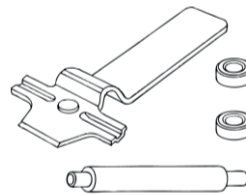

# VEEVERLOSSER VLEESVEE

**WISSELSTUKKEN**  
**PIÈCES DE RECHANGE**

**VV01**

veertje  
ressort

**VVC02**

nylonbus  
bouchon

**VVC03**

glijplaatje voor 63 mm  
plaquet AV - 63 mm

**VVC04**

Glijplaatje 49 mm  
plaquet AV - 49 mm

**VVC06**

omsteekdop  
embout nylon

**VVC07**

bevestiging van beveiliging  
fixation pour étrier

**VVC08**

bevestiging van steunbeugel  
fixation pour Appui

**VVC09**

revisieset achter  
kit révision AR

**VVC10**

revisieset voor  
kit révision AV

**VVC11**

voorzetstuk  
appui

**VVC05**

eindkap 30x30  
embout nylon 30x30

**VVCK**

Kop compleet  
Appui complet

**VVTF**

verlostouwtjes  
corde couple

**VVKET**  
verlosketting  
chaîne pour velease

**VVC20**

Nylon reserve onderdelen  
Kit revision piece de rechange nylon