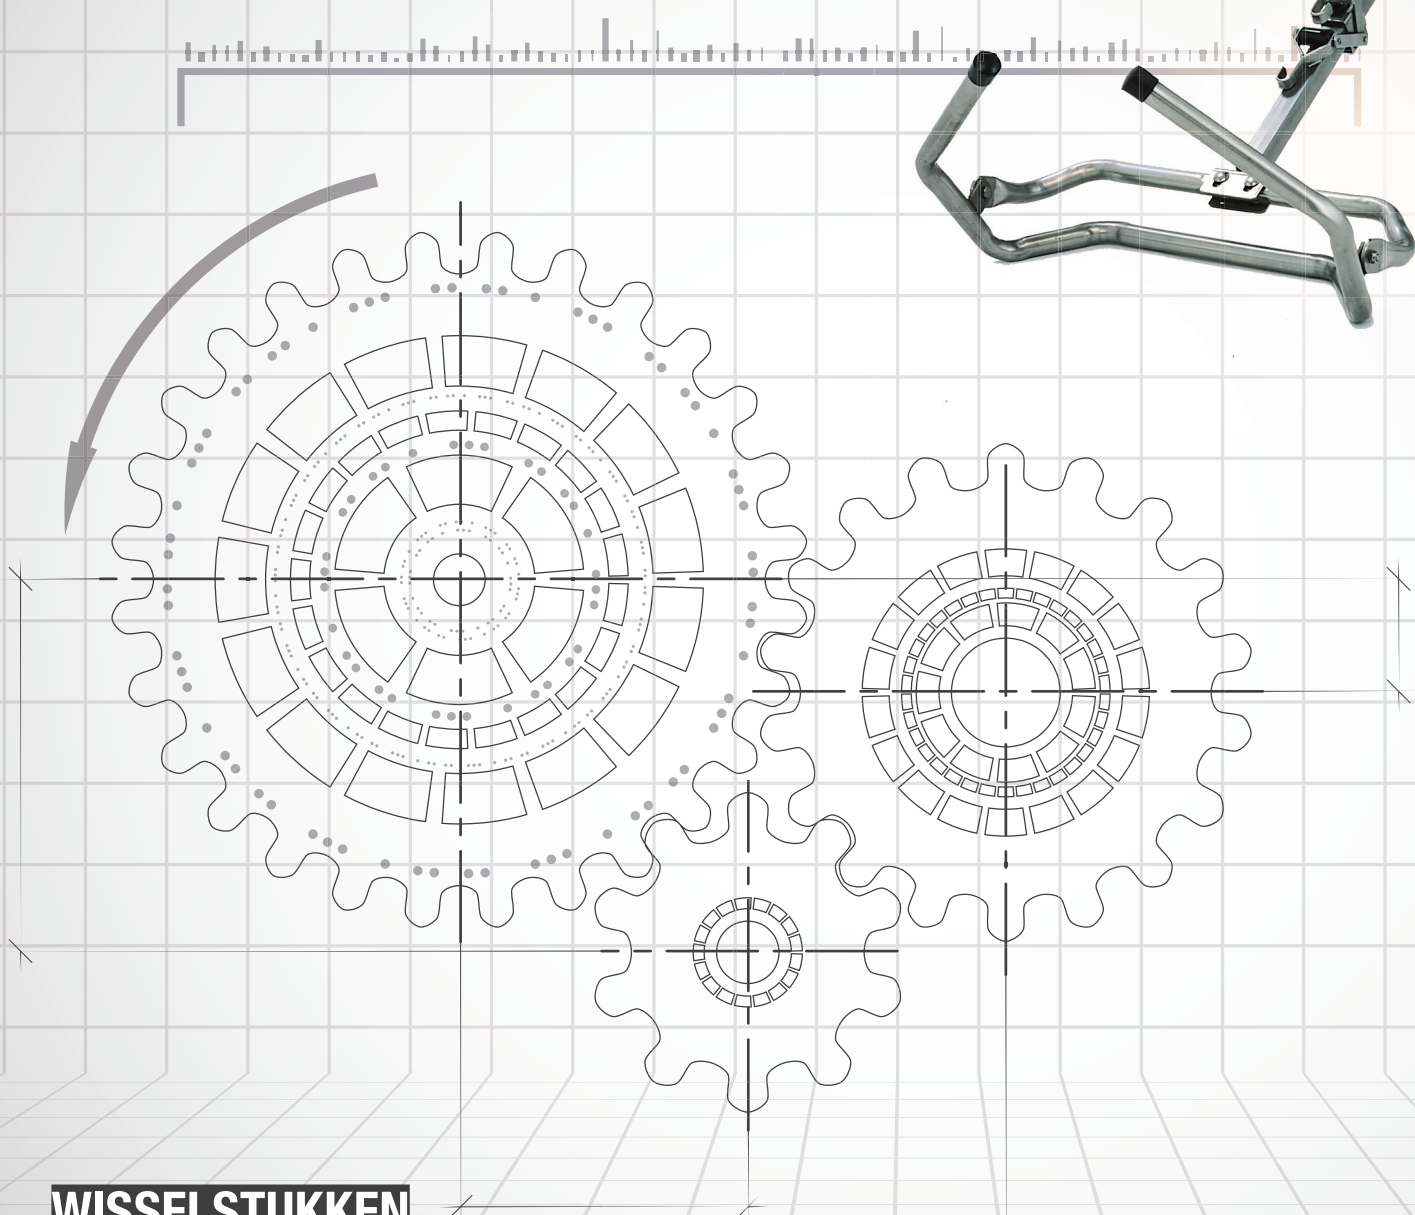

# VEEVERLOSSER VLEESVEE

**WISSELSTUKKEN**  
**PIÈCES DE RECHANGE**

**VV01**

veertje  
ressort

**VVC02**

nylonbus  
bouchon

**VVC03**

glijplaatje voor 63 mm  
plaquet AV - 63 mm

**VVC04**

Glijplaatje 49 mm  
plaquet AV - 49 mm

**VVC06**

omsteekdop  
embout nylon

**VVC07**

bevestiging van beveiliging  
fixation pour étrier

**VVC08**

bevestiging van steunbeugel  
fixation pour Appui

**VVC09**

revisieset achter  
kit révision AR

**VVC10**

revisieset voor  
kit révision AV

**VVC11**

voorzetstuk  
appui

**VVC05**

eindkap 30x30  
embout nylon 30x30

**VVCST**

stang (1,80m)  
tige carrée (1,80m)

**VVCKRP**

Krikgedeelte poot voor poot  
mecanisme avec alternative traction

**VVCG**

Gaffel  
Fourche

**VVCB**

Beveiliging  
Sûreté