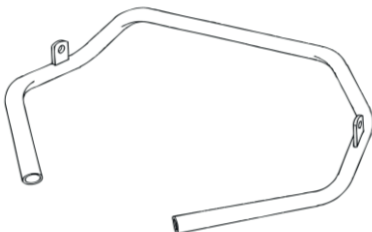

# VEEVERLOSSER VLEESVEE

**WISSELSTUKKEN**  
**PIÈCES DE RECHANGE**

**VV01**

veertje  
ressort

**VVC02**

nylonbus  
bouchon

**VVC03**

glijplaatje voor 63 mm  
plaquet AV - 63 mm

**VVC04**

Glijplaatje 49 mm  
plaquet AV - 49 mm

**VVC06**

omsteekdop  
embout nylon

**VVC07**

bevestiging van beveiliging  
fixation pour étrier

**VVC08**

bevestiging van steunbeugel  
fixation pour Appui

**VVC09**

revisieset achter  
kit révision AR

**VVC10**

revisieset voor  
kit révision AV

**VVC11**

voorzetstuk  
appui

**VVC05**

eindkap 30x30  
embout nylon 30x30

**VVCST**

stang (1,80m)  
tige carrée (1,80m)

**VVCKRP**

Krikgedeelte poot voor poot  
mecanisme avec alternative traction

**VVCG**

Gaffel  
Fourche

**VVCB**

Beveiliging  
Sûreté