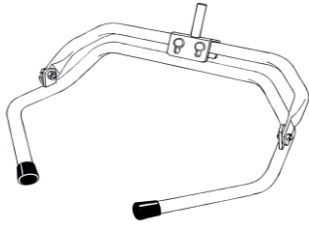

**VVC04**

Glijplaatje 49 mm  
plaquet AV - 49 mm

**VVC06**

omsteekdop  
embout nylon

**VVC07**

bevestiging van beveiliging  
fixation pour étrier

**VVC08**

bevestiging van steunbeugel  
fixation pour Appui

**VVC09**

revisieset achter  
kit révision AR

**VVC10**

revisieset voor  
kit révision AV

**VVC11**

voorzetstuk  
appui

**VVC05**

eindkap 30x30  
embout nylon 30x30

**VVCST**

stang (1,80m)  
tige carrée (1,80m)

**VVCKRP**

Krikgedeelte poot voor poot  
mecanisme avec alternative traction

**VVCG**

Gaffel  
Fourche

**VVCB**

Beveiliging  
Sûreté

**VVCK**

Kop compleet  
Appui complet

**VVTF**

verlostouwtjes  
corde couple

**VVKET**  
verlosketting  
chaîne pour velease

**VVC20**

Nylon reserve onderdelen  
Kit revision piece de rechange nylon