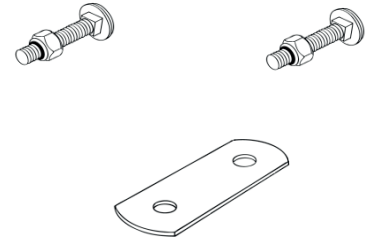

# VEEVERLOSSER VLEESVEE

**WISSELSTUKKEN**  
**PIÈCES DE RECHANGE**

**VV01**

veertje  
ressort

**VVC02**

nylonbus  
bouchon

**VVC03**

glijplaatje voor 63 mm  
plaquet AV - 63 mm

**VVC04**

Glijplaatje 49 mm  
plaquet AV - 49 mm

**VVC06**

omsteekdop  
embout nylon

**VVC07**

bevestiging van beveiliging  
fixation pour étrier

**VVC08**

bevestiging van steunbeugel  
fixation pour Appui

**VVC09**

revisieset achter  
kit révision AR

**VVC10**

revisieset voor  
kit révision AV

**VVC11**

voorzetstuk  
appui

**VVC05**

eindkap 30x30  
embout nylon 30x30