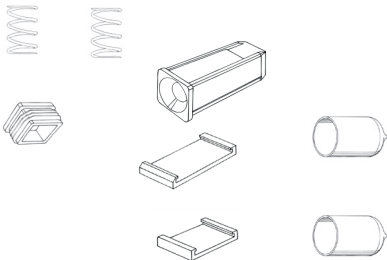

**VVCST**

stang (1,80m)  
tige carrée (1,80m)

**VVCKRP**

Krikgedeelte poot voor poot  
mecanisme avec alternative traction

**VVCG**

Gaffel  
Fourche

**VVCB**

Beveiliging  
Sûreté

**VVCK**

Kop compleet  
Appui complet

**VVTF**

verlostouwtjes  
corde couple

**VVKET**  
verlosketting  
chaîne pour velease

**VVC20**

Nylon reserve onderdelen  
Kit revision piece de rechange nylon