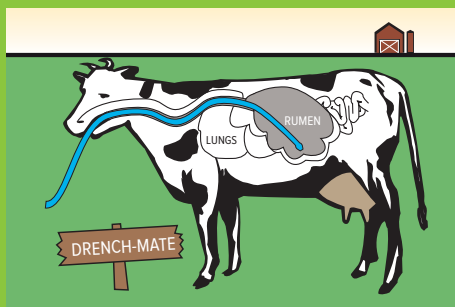

Drench - Mate

AGRO Logic ■ Hondekensmolenstraat 56 ■ 8870 Izegem

T: 051/ 31 43 93 ■ F: 051/ 31 88 93 ■ info@agrologic.be ■ www.agrologic.be

Drench-Mate

Gemakkelijker werken, betere koeien

Facile d'utilisation

In de moderne veehouderij is er steeds meer nood aan hulpmiddelen die het werk gemakkelijk en snel laten verlopen. Met de Drench-mate kan 1 persoon een rund drenchen in minder dan 2 minuten.

De Drench – Mate is een uniek pompsysteem speciaal ontwikkeld voor het drenchen van runderen.

De Drench – Mate heeft vele voordelen:

- Runderen drenchen op een eenvoudige manier
- Het risico op perforaties van de slokdarm is quasi nihil.
- Neemt minder tijd in beslag
- Door een groot volume in de pens te pompen, vermindert de kans op een lebmaagtorsie.
- Het snel verstrekken van alle nodige vitamines en mineralen vlak na het afkalven

- Facile d'utilisation
- Le risque de perforations est minime
- Rapide
- Grâce au grand volume ingurgité, on élimine le risque du tournement de la caillotte
- Permet l'assimilation des vitamines et minéraux essentiels après le vêlage.